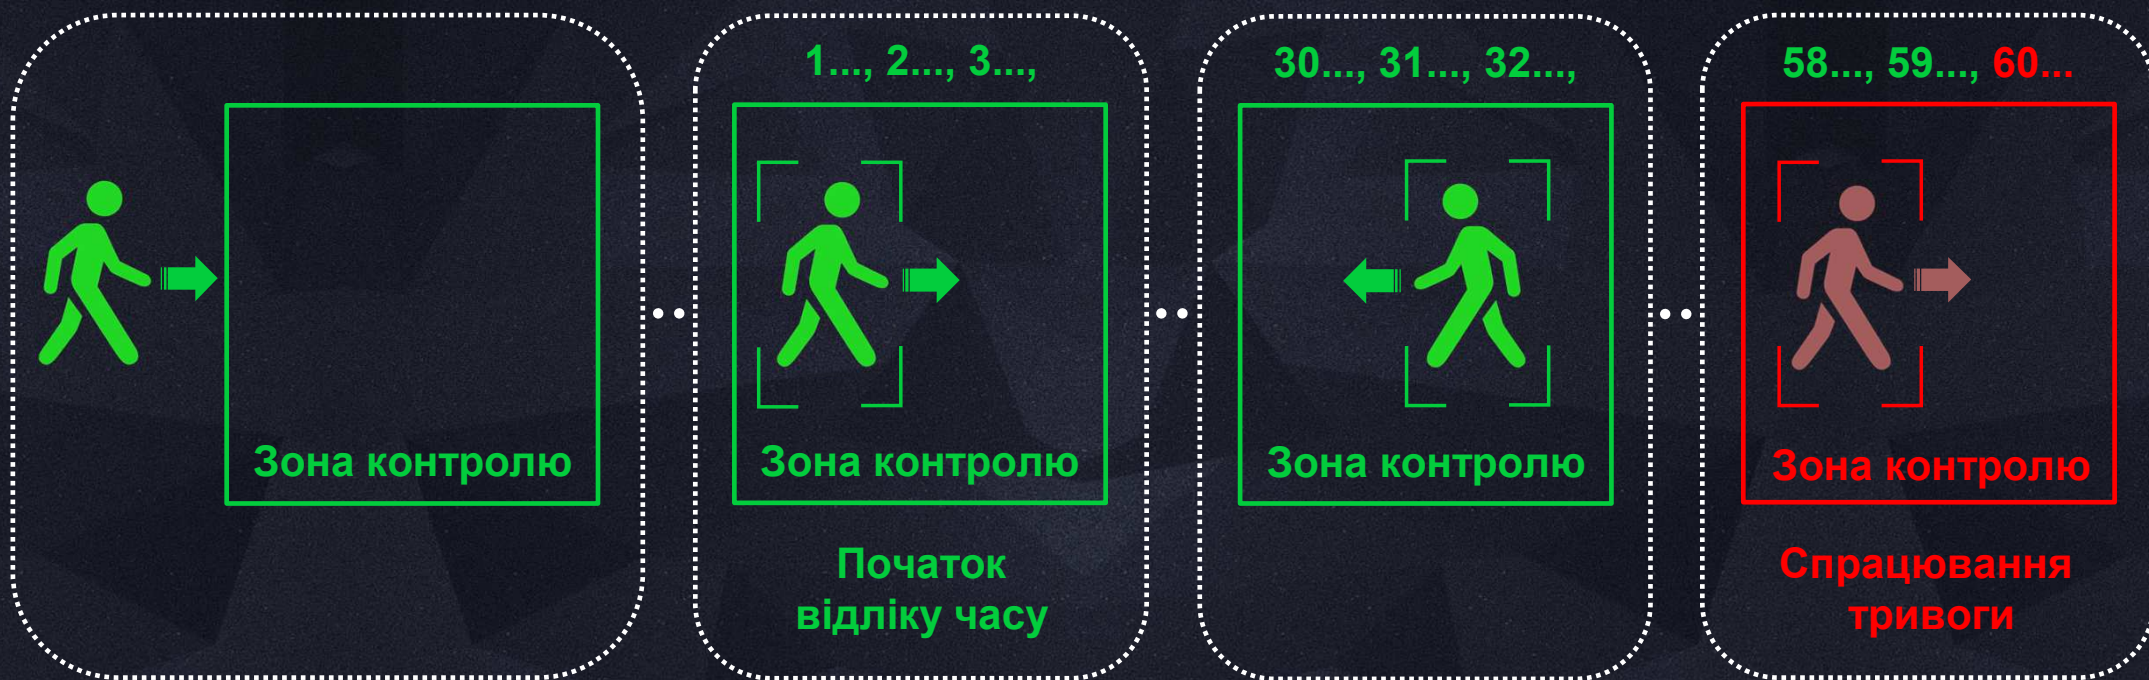

ВИЯВЛЕННЯ СНУВАННЯ

Tiandy

Особливості налаштування функції

- Функція дозволяє виявити рух людини в заданій зоні контролю
- Спрацювання режиму тривоги відбувається при русі людини в заданій зоні контролю понад встановлений час.

Налаштування здійснюється за допомогою наступних параметрів:

Тривалість події (**Event Time**): 1 ~ 60 секунд

Чутливість (**Sensitivity**): 1 ~ 100

Мінімальна площа об'єкту (**Min Area**): 1 ~ 100 %

Приклад роботи функції можна подивитись [тут](#)

ВИЯВЛЕННЯ СЛУВАННЯ

Tiandy

Опис роботи функції

Налаштування реакції при спрацюванні тривоги

Відповідно до можливостей конкретної моделі камери можливим є налаштування наступних видів реакції при спрацюванні режиму тривоги, завдяки чому ви будете завжди проінформовані щодо подій при наявності доступу до інтернет-мережі: